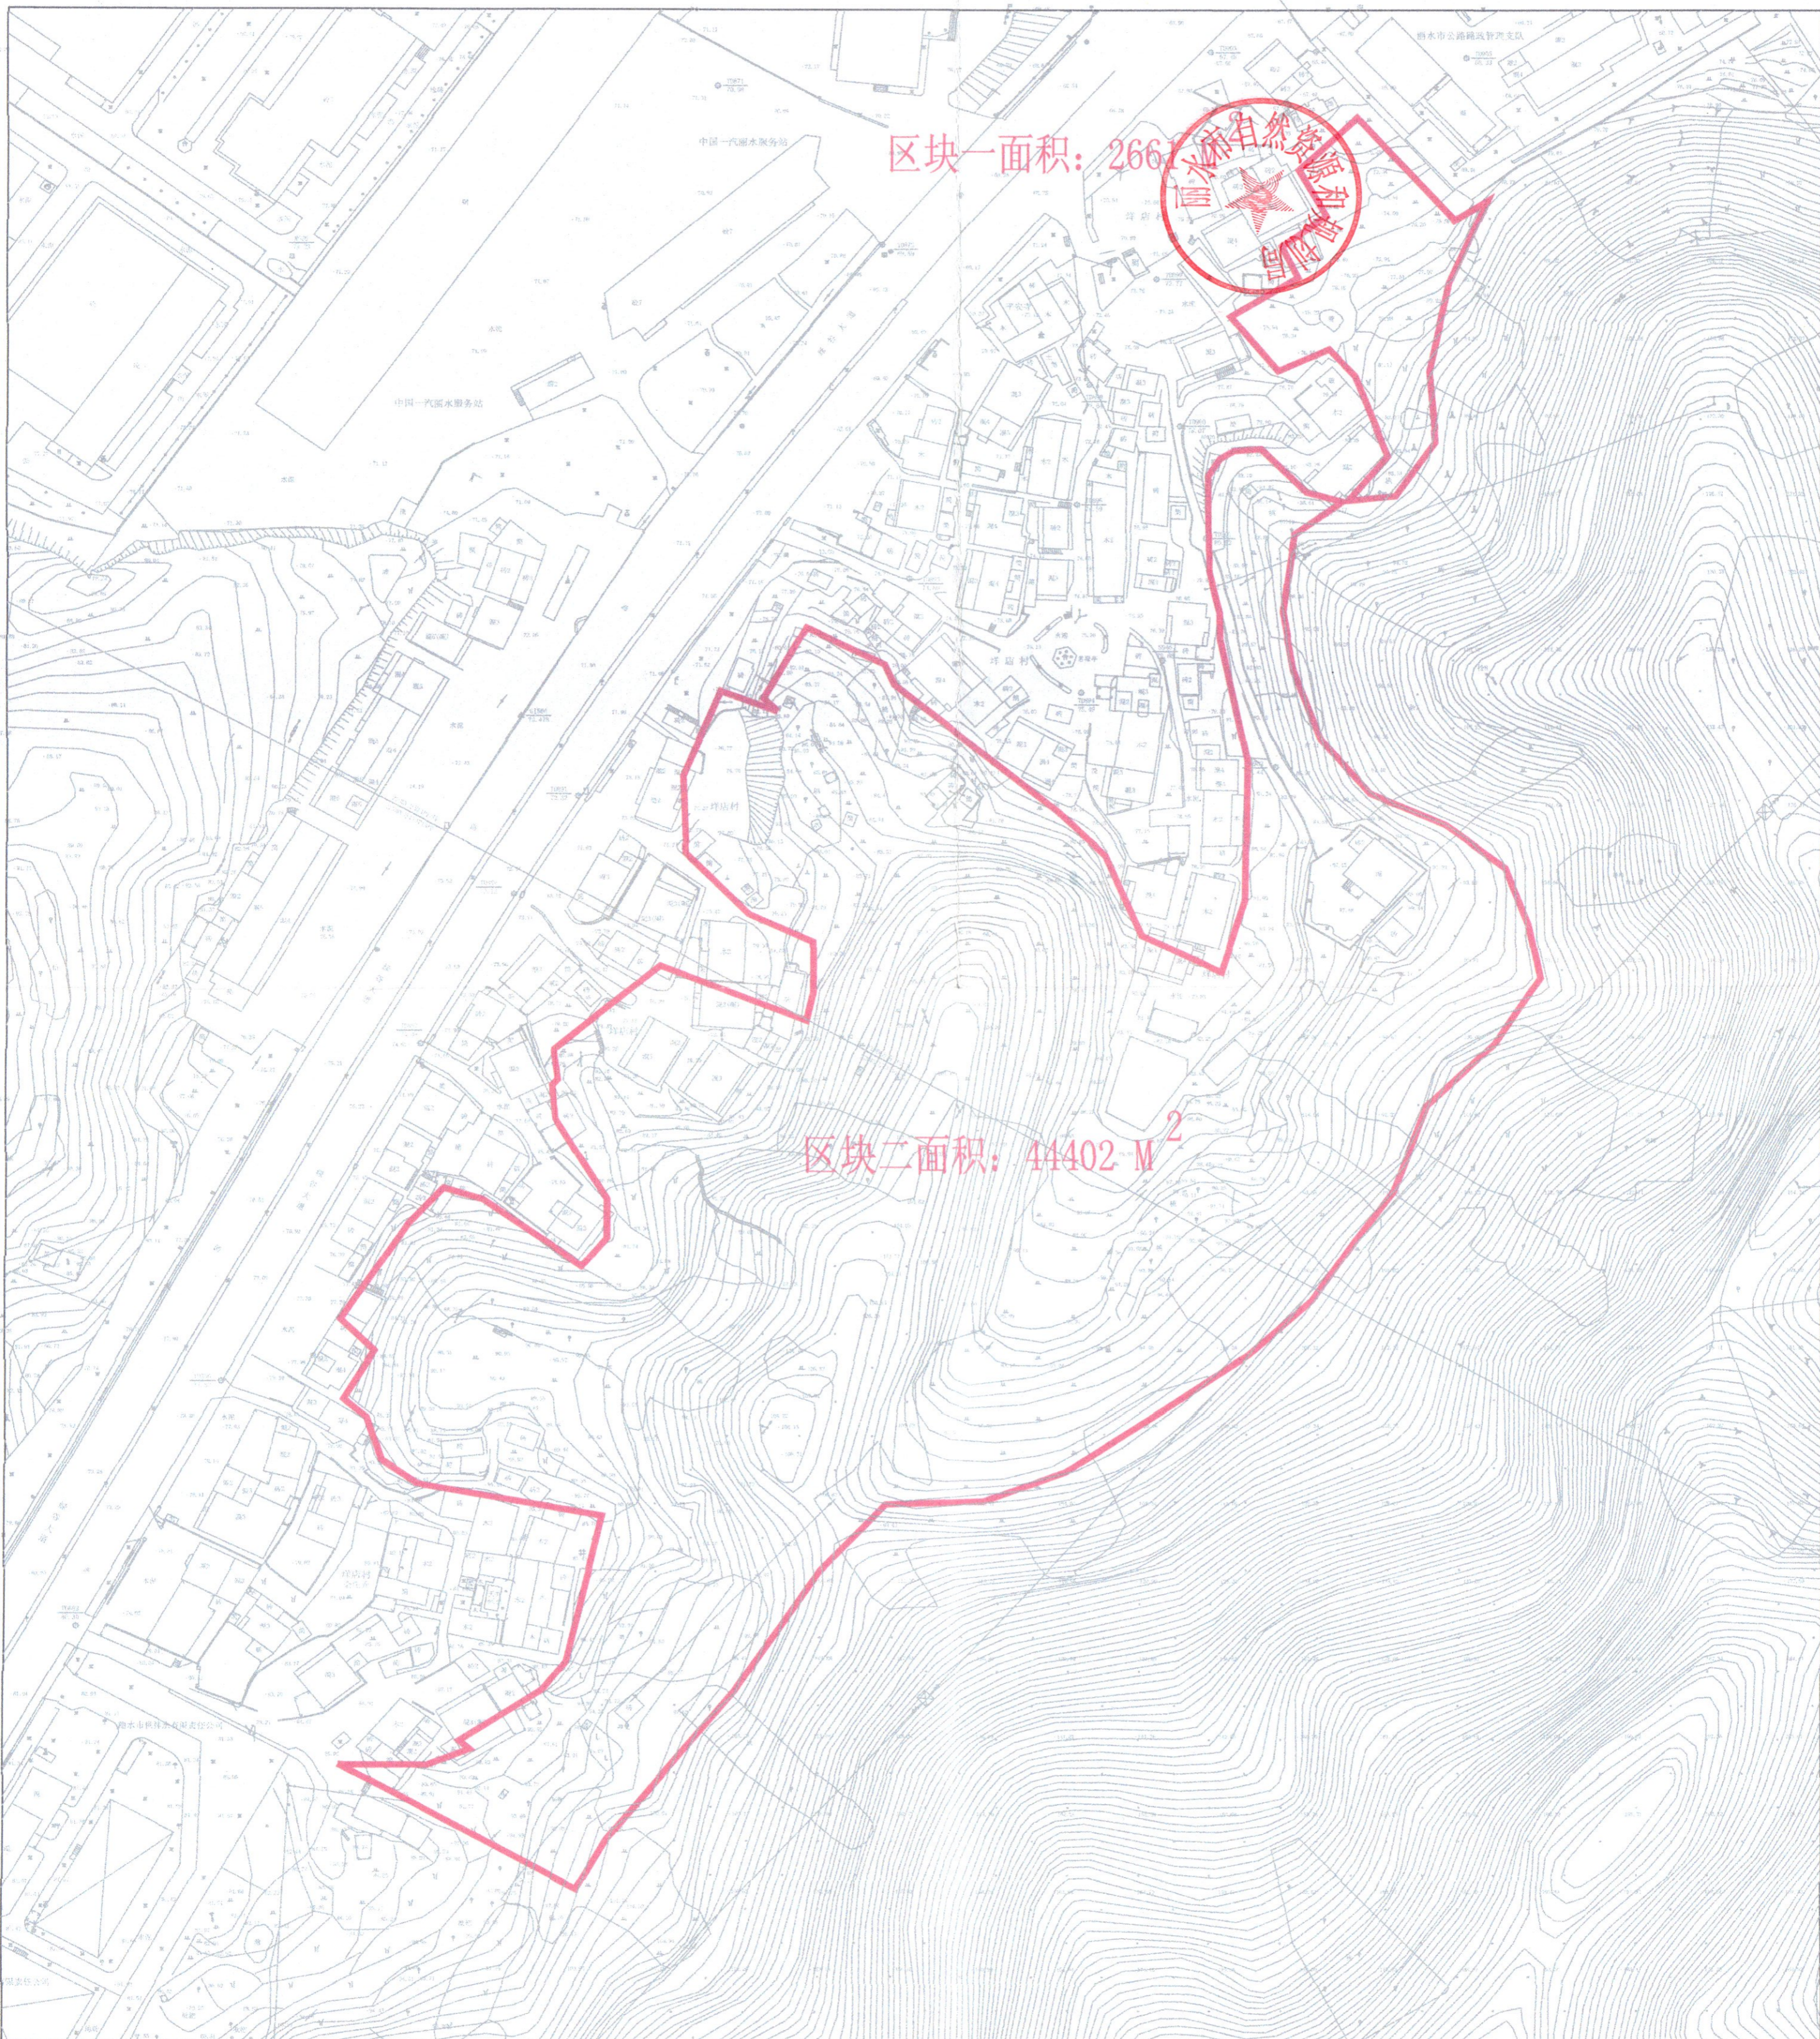

### 丽水南城垅店村城中村改造二期储备土地前期开发项目

由 Autodesk 教育版产品制作

由 Autodesk 教育版产品制作